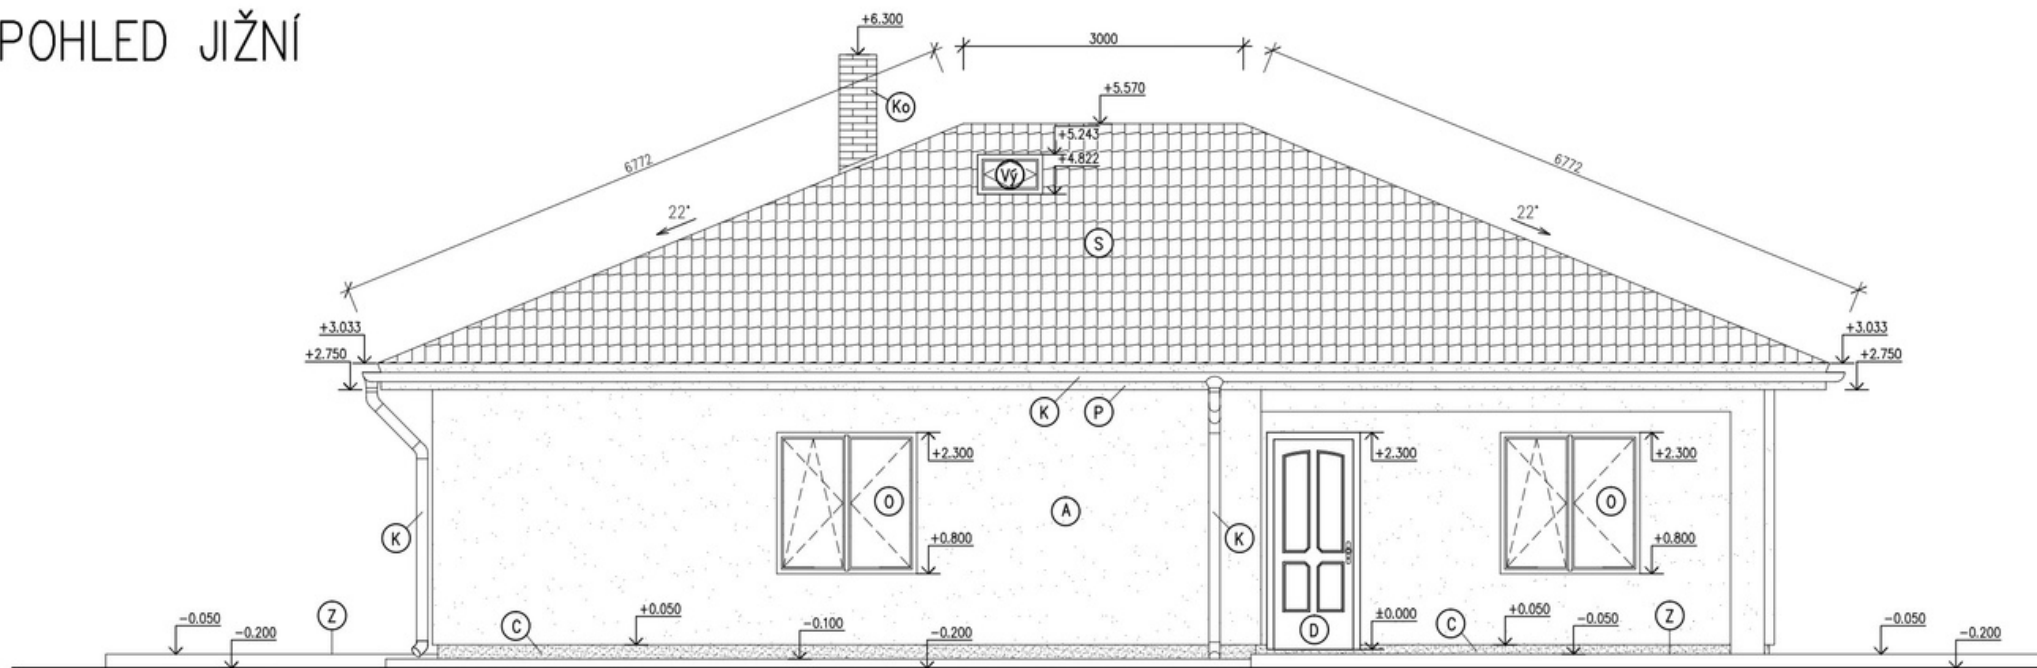

POHLED JIŽNÍ

- | | |
|---|---|
| Ⓐ Vnější omítka struktur. barvená silikátová zr. 1-1,5- barva světle šedá | Ⓓ Plastové dveře, barva šedá |
| Ⓚ Klempířské konstrukce z Tižn | Ⓞ Plastové okno, barva šedá/bílá |
| Ⓢ Střešní krytina Bramac-barva antracit | ⓕ Francouzské plastové okno, barva šedá/bílá |
| Ⓩ Zámková dlažba tl. 40 a 80mm -dle výběru investora | ⓀⓄ Komín pro krbová kamna, dle výběru investora |
| Ⓟ Podbítí z desek Cetris-pohled upraven do fasády | ⓋⓎ Výstupní okno Luminex TOP, barva oplechování-černá |
| Ⓒ Sokl bude upraven dekorativní omítkou -barva tmavě šedá | |

OBSAH : POHLED JIŽNÍ

Č. VÝKR.

7

PARÉ Č.

POHLED ZÁPADNÍ

- | | |
|---|---|
| Ⓐ Vnější omítka struktur. barvená silikátová zr. 1-1,5- barva světle šedá | Ⓓ Plastové dveře, barva šedá |
| Ⓚ Klempířské konstrukce z TiZn | Ⓞ Plastové okno, barva šedá/bílá |
| Ⓢ Střešní krytina Bramac-barva antracit | ⓕ Francouzské plastové okno, barva šedá/bílá |
| Ⓩ Zámková dlažba tl. 40 a 80mm -dle výběru investora | ⓀⓄ Komín pro krbová kamna, dle výběru investora |
| Ⓟ Podbítí z desek Cetris-podhled upraven do fasády | ⓋⓎ Výstupní okno Luminex TOP, barva oplechování-černá |
| Ⓒ Sokl bude upraven dekorativní omítkou -barva tmavě šedá | |

OBSAH :

POHLED ZÁPADNÍ

Č.VÝKR.

8

PÁŘE Č.

POHLED SEVERNÍ

- | | |
|---|---|
| <p>(A) Vnější omítka struktur. barvená silikátová zr. 1-1,5- barva světle šedá</p> <p>(K) Klempířské konstrukce z TiZn</p> <p>(S) Střešní krytina Bramac-barva antracit</p> <p>(Z) Zámková dlažba tl. 40 a 80mm -dle výběru investora</p> <p>(P) Podbití z desek Cetris-pohled upraven do fasády</p> <p>(C) Sokl bude upraven dekorativní omítkou -barva tmavě šedá</p> | <p>(D) Plastové dveře, barva šedá</p> <p>(O) Plastové okno, barva šedá/bílá</p> <p>(F) Francouzské plastové okno, barva šedá/bílá</p> <p>(Ko) Komín pro krbová kamna, dle výběru investora</p> <p>(Vy) Výstupní okno Luminex TOP, barva oplechování-černá</p> |
|---|---|