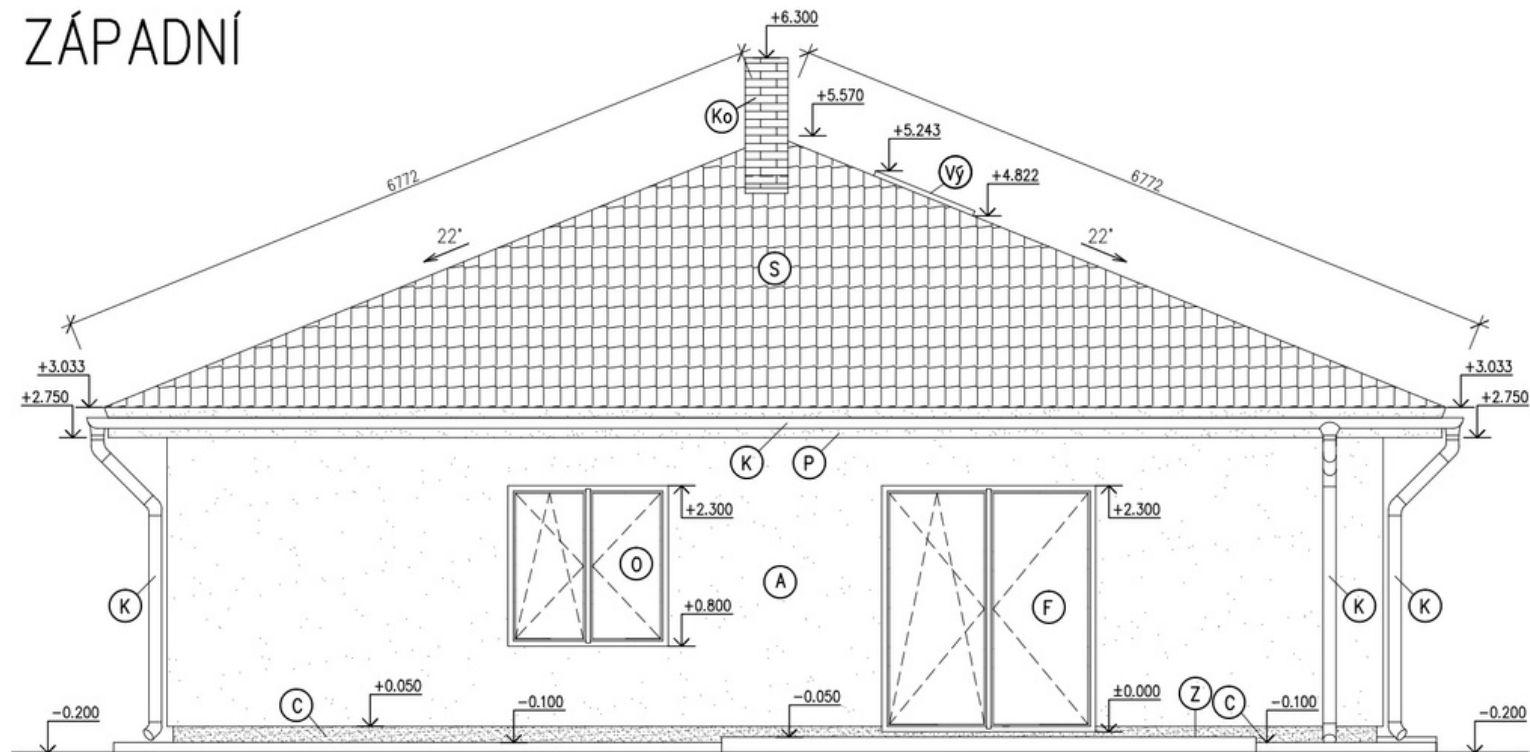

POHLED JIŽNÍ

- | | |
|---|---|
| Ⓐ Vnější omítka struktur. barvená silikátová zr. 1-1,5- barva světle šedá | Ⓓ Plastové dveře, barva šedá |
| Ⓚ Klempířské konstrukce z Tižn | Ⓞ Plastové okno, barva šedá/bílá |
| Ⓢ Střešní krytina Bramac-barva antracit | ⓕ Francouzské plastové okno, barva šedá/bílá |
| Ⓩ Zámková dlažba tl. 40 a 80mm -dle výběru investora | ⓀⓄ Komín pro krbová kamna, dle výběru investora |
| Ⓟ Podbítí z desek Cetris-pohled upraven do fasády | ⓋⓎ Výstupní okno Luminex TOP, barva oplechování-černá |
| Ⓒ Sokl bude upraven dekorativní omítkou -barva tmavě šedá | |

OBSAH : POHLED JIŽNÍ

Č. VÝKR.

7

PARÉ Č.

POHLED ZÁPADNÍ

- | | |
|---|---|
| Ⓐ Vnější omítka struktur. barvená silikátová zr. 1-1,5- barva světle šedá | Ⓓ Plastové dveře, barva šedá |
| Ⓚ Klempířské konstrukce z TiZn | Ⓞ Plastové okno, barva šedá/bílá |
| Ⓢ Střešní krytina Bramac-barva antracit | ⓕ Francouzské plastové okno, barva šedá/bílá |
| Ⓩ Zámková dlažba tl. 40 a 80mm -dle výběru investora | ⓀⓄ Komín pro krbová kamna, dle výběru investora |
| Ⓟ Podbítí z desek Cetris-podhled upraven do fasády | ⓋⓎ Výstupní okno Luminex TOP, barva oplechování-černá |
| Ⓒ Sokl bude upraven dekorativní omítkou -barva tmavě šedá | |

OBSAH :

POHLED ZÁPADNÍ

Č.VÝKR.

8

PÁŘE Č.

POHLED SEVERNÍ

- | | |
|---|---|
| <p>(A) Vnější omítka struktur. barvená silikátová zr. 1-1,5- barva světle šedá</p> <p>(K) Klempířské konstrukce z TiZn</p> <p>(S) Střešní krytina Bramac-barva antracit</p> <p>(Z) Zámková dlažba tl. 40 a 80mm -dle výběru investora</p> <p>(P) Podbití z desek Cetris-pohled upraven do fasády</p> <p>(C) Sokl bude upraven dekorativní omítkou -barva tmavě šedá</p> | <p>(D) Plastové dveře, barva šedá</p> <p>(O) Plastové okno, barva šedá/bílá</p> <p>(F) Francouzské plastové okno, barva šedá/bílá</p> <p>(Ko) Komín pro krbová kamna, dle výběru investora</p> <p>(Vy) Výstupní okno Luminex TOP, barva oplechování-černá</p> |
|---|---|