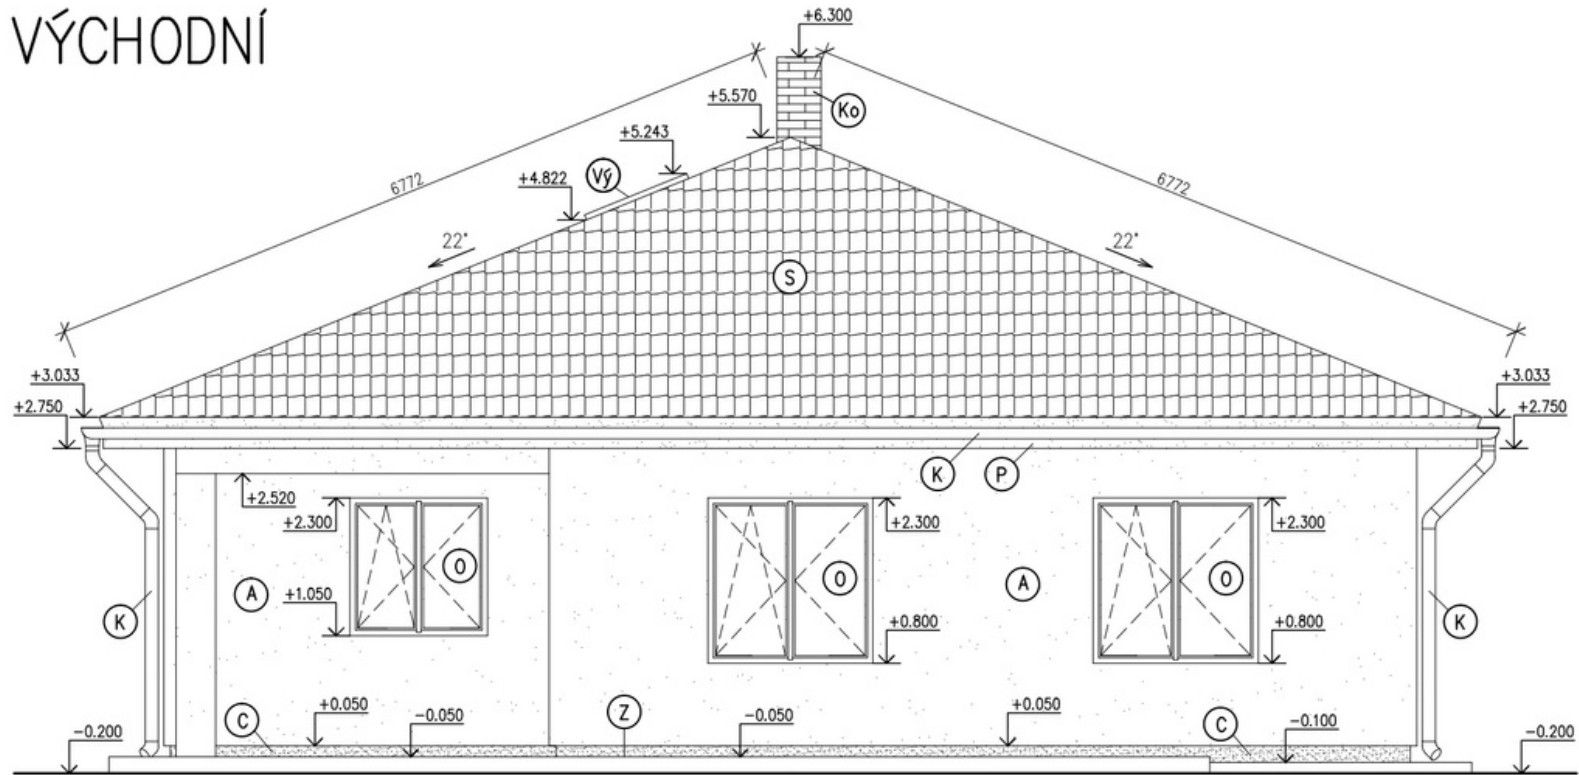

OBSAH : POHLED JIŽNÍ

Č. VÝKR.

7

PARÉ Č.

POHLED ZÁPADNÍ

- | | |
|---|---|
| Ⓐ Vnější omítka struktur. barvená silikátová zr. 1-1,5- barva světle šedá | Ⓓ Plastové dveře, barva šedá |
| Ⓚ Klempířské konstrukce z TiZn | Ⓞ Plastové okno, barva šedá/bílá |
| Ⓢ Střešní krytina Bramac-barva antracit | ⓕ Francouzské plastové okno, barva šedá/bílá |
| Ⓩ Zámková dlažba tl. 40 a 80mm -dle výběru investora | ⓀⓄ Komín pro krbová kamna, dle výběru investora |
| Ⓟ Podbítí z desek Cetris-podhled upraven do fasády | ⓋⓎ Výstupní okno Luminex TOP, barva oplechování-černá |
| Ⓒ Sokl bude upraven dekorativní omítkou -barva tmavě šedá | |

OBSAH :

POHLED ZÁPADNÍ

Č.VÝKR.

8

PÁŘE Č.

POHLED SEVERNÍ

- | | |
|---|---|
| <p>(A) Vnější omítka struktur. barvená silikátová zr. 1-1,5- barva světle šedá</p> <p>(K) Klempířské konstrukce z TiZn</p> <p>(S) Střešní krytina Bramac-barva antracit</p> <p>(Z) Zámková dlažba tl. 40 a 80mm -dle výběru investora</p> <p>(P) Podbití z desek Cetris-pohled upraven do fasády</p> <p>(C) Sokl bude upraven dekorativní omítkou -barva tmavě šedá</p> | <p>(D) Plastové dveře, barva šedá</p> <p>(O) Plastové okno, barva šedá/bílá</p> <p>(F) Francouzské plastové okno, barva šedá/bílá</p> <p>(Ko) Komín pro krbová kamna, dle výběru investora</p> <p>(Vy) Výstupní okno Luminex TOP, barva oplechování-černá</p> |
|---|---|

OBSAH : POHLED SEVERNÍ	Č.VYKR. 9	PÁŘE Č.
----------------------------------	---------------------	-------------

POHLED VÝCHODNÍ

(A) Vnější omítka struktur. barvená silikátová
zr. 1-1,5- barva světle šedá

(K) Klempířské konstrukce z TiZn

(S) Střešní krytina Bramac-barva antracit

(Z) Zámková dlažba tl. 40 a 80mm
-dle výběru investora

(P) Podbítí z desek Cetris-pohled upraven do fasády

(C) Sokl bude upraven dekorativní omítkou
-barva tmavě šedá