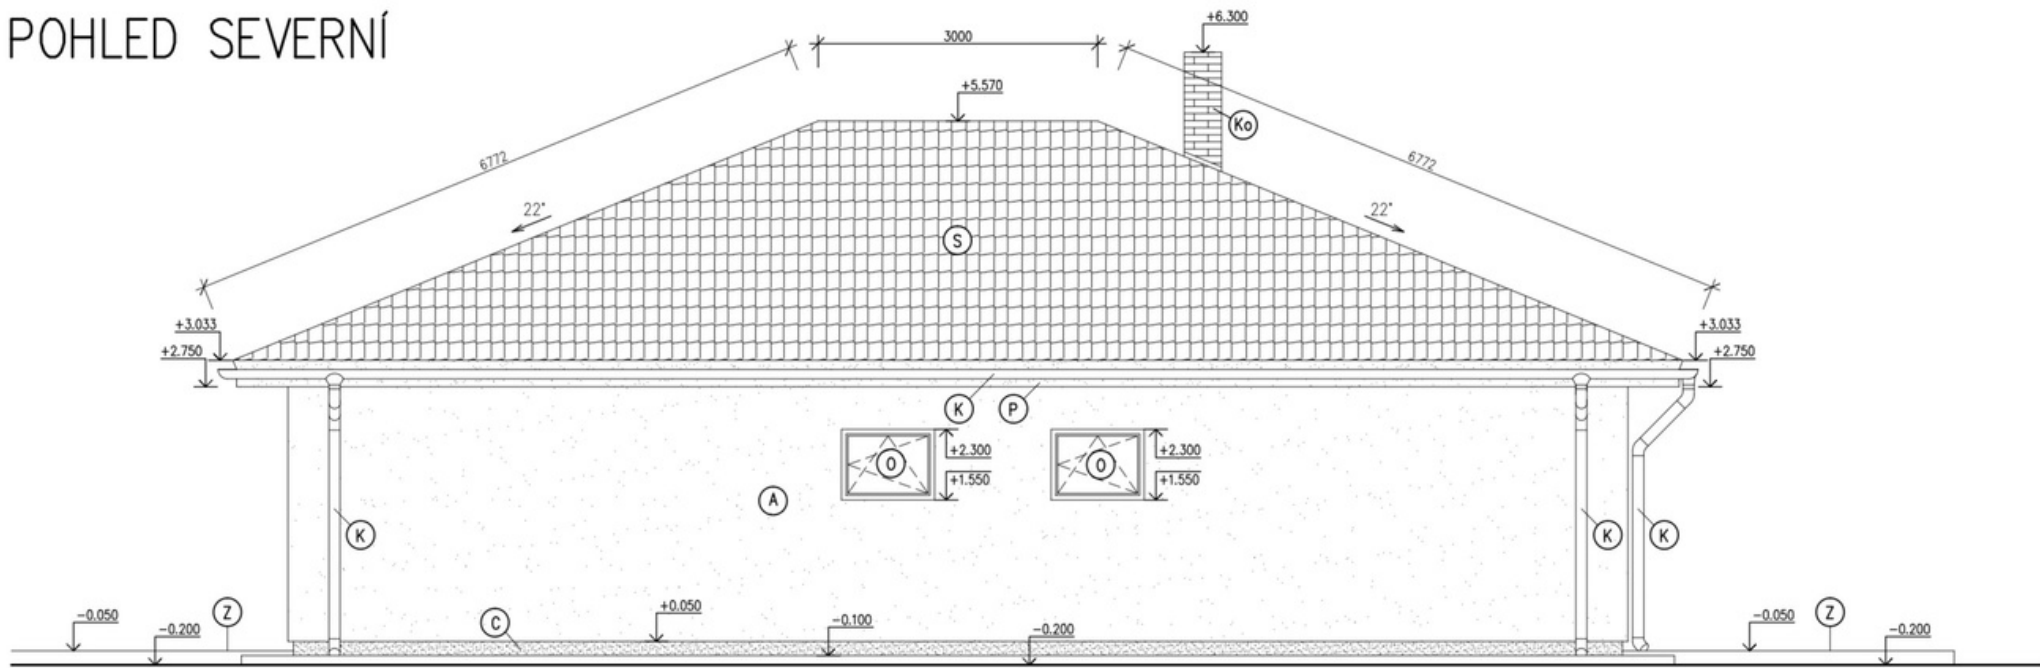

OBSAH :

POHLED ZÁPADNÍ

Č.VÝKR.

8

PÁŘE Č.

POHLED SEVERNÍ

- | | |
|---|---|
| <p>(A) Vnější omítka struktur. barvená silikátová zr. 1-1,5- barva světle šedá</p> <p>(K) Klempířské konstrukce z TiZn</p> <p>(S) Střešní krytina Bramac-barva antracit</p> <p>(Z) Zámková dlažba tl. 40 a 80mm -dle výběru investora</p> <p>(P) Podbití z desek Cetris-pohled upraven do fasády</p> <p>(C) Sokl bude upraven dekorativní omítkou -barva tmavě šedá</p> | <p>(D) Plastové dveře, barva šedá</p> <p>(O) Plastové okno, barva šedá/bílá</p> <p>(F) Francouzské plastové okno, barva šedá/bílá</p> <p>(Ko) Komín pro krbová kamna, dle výběru investora</p> <p>(Vy) Výstupní okno Luminex TOP, barva oplechování-černá</p> |
|---|---|

OBSAH : POHLED SEVERNÍ	Č.VYKR. 9	PÁŘE Č.
----------------------------------	---------------------	-------------

POHLED VÝCHODNÍ

(A) Vnější omítka struktur. barvená silikátová
zr. 1-1,5- barva světle šedá